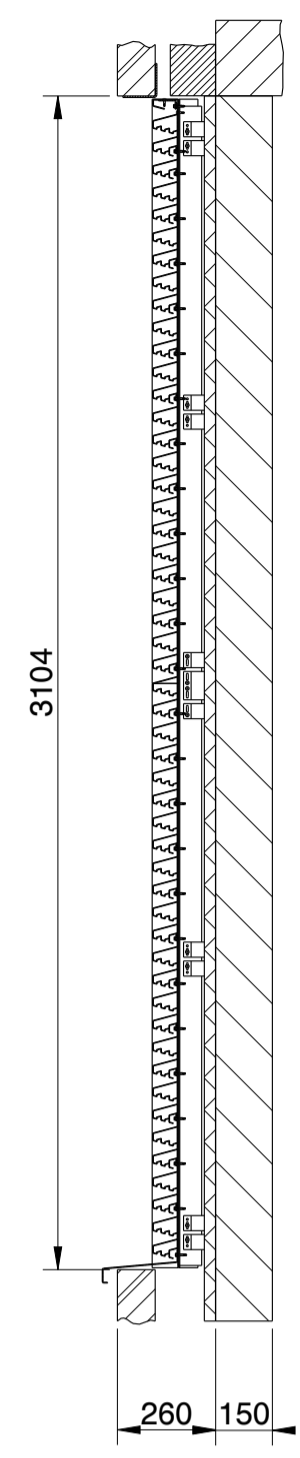

schijnroosterwand is volledig NIET ventilerend!

SCALE 1:20

SECTION B-B
SCALE 1:20

SCALE 1:50

SECTION A-A
SCALE 1:20

SECTION B-B
SCALE 2:5

Isolatie aanbrengen door aannemer na montage van draagprofielen tbv gevelbekleding door JAZO

SECTION A-A
SCALE 2:5

afwerking, 2mm alum. plaat in kleur schijnrooster (lev. JAZO)