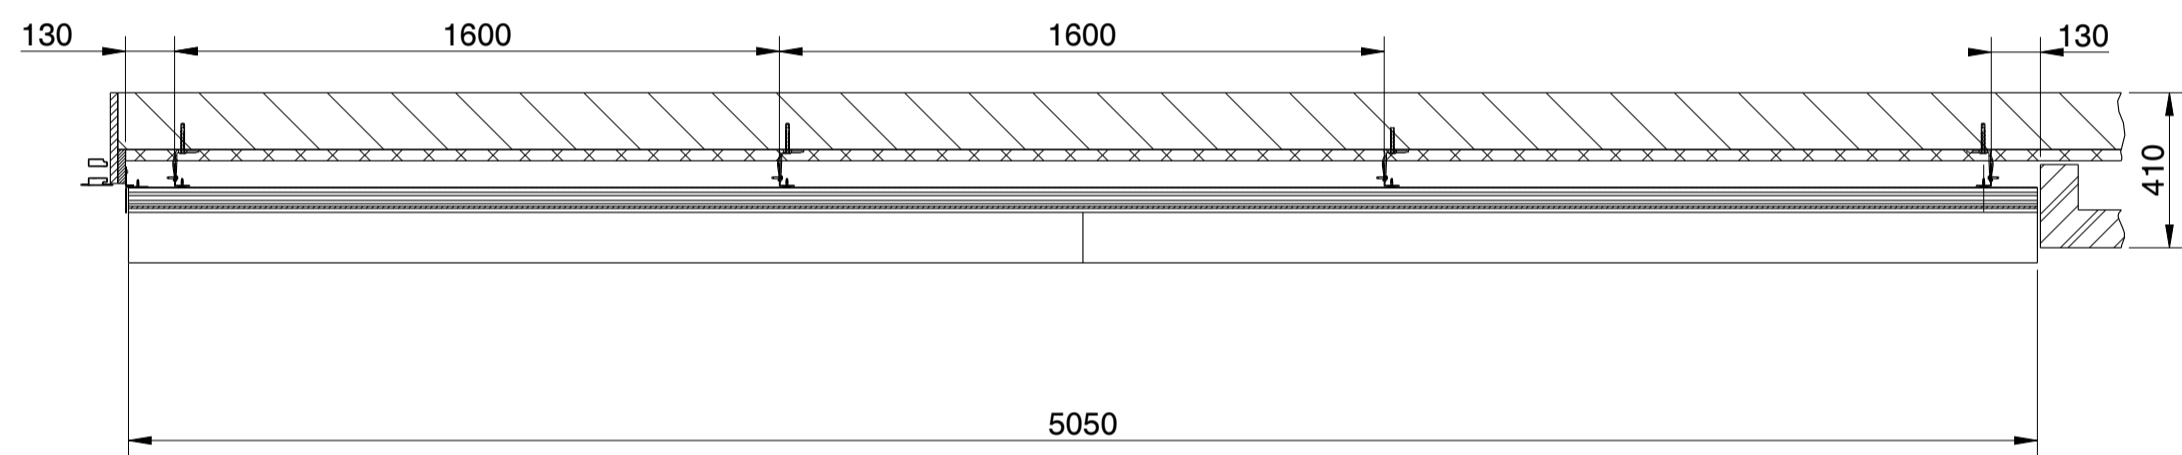

schijnroosterwand is volledig NIET ventilerend!

SCALE 1:20

SECTION B-B
SCALE 1:20

SCALE 1:50

SECTION A-A
SCALE 1:20

SECTION B-B
SCALE 2:5

Isolatie aanbrengen door aannemer na montage van draagprofielen tbv gevelbekleding door JAZO

SECTION A-A
SCALE 2:5

afwerking, 2mm alum. plaat in kleur schijnrooster (lev. JAZO)