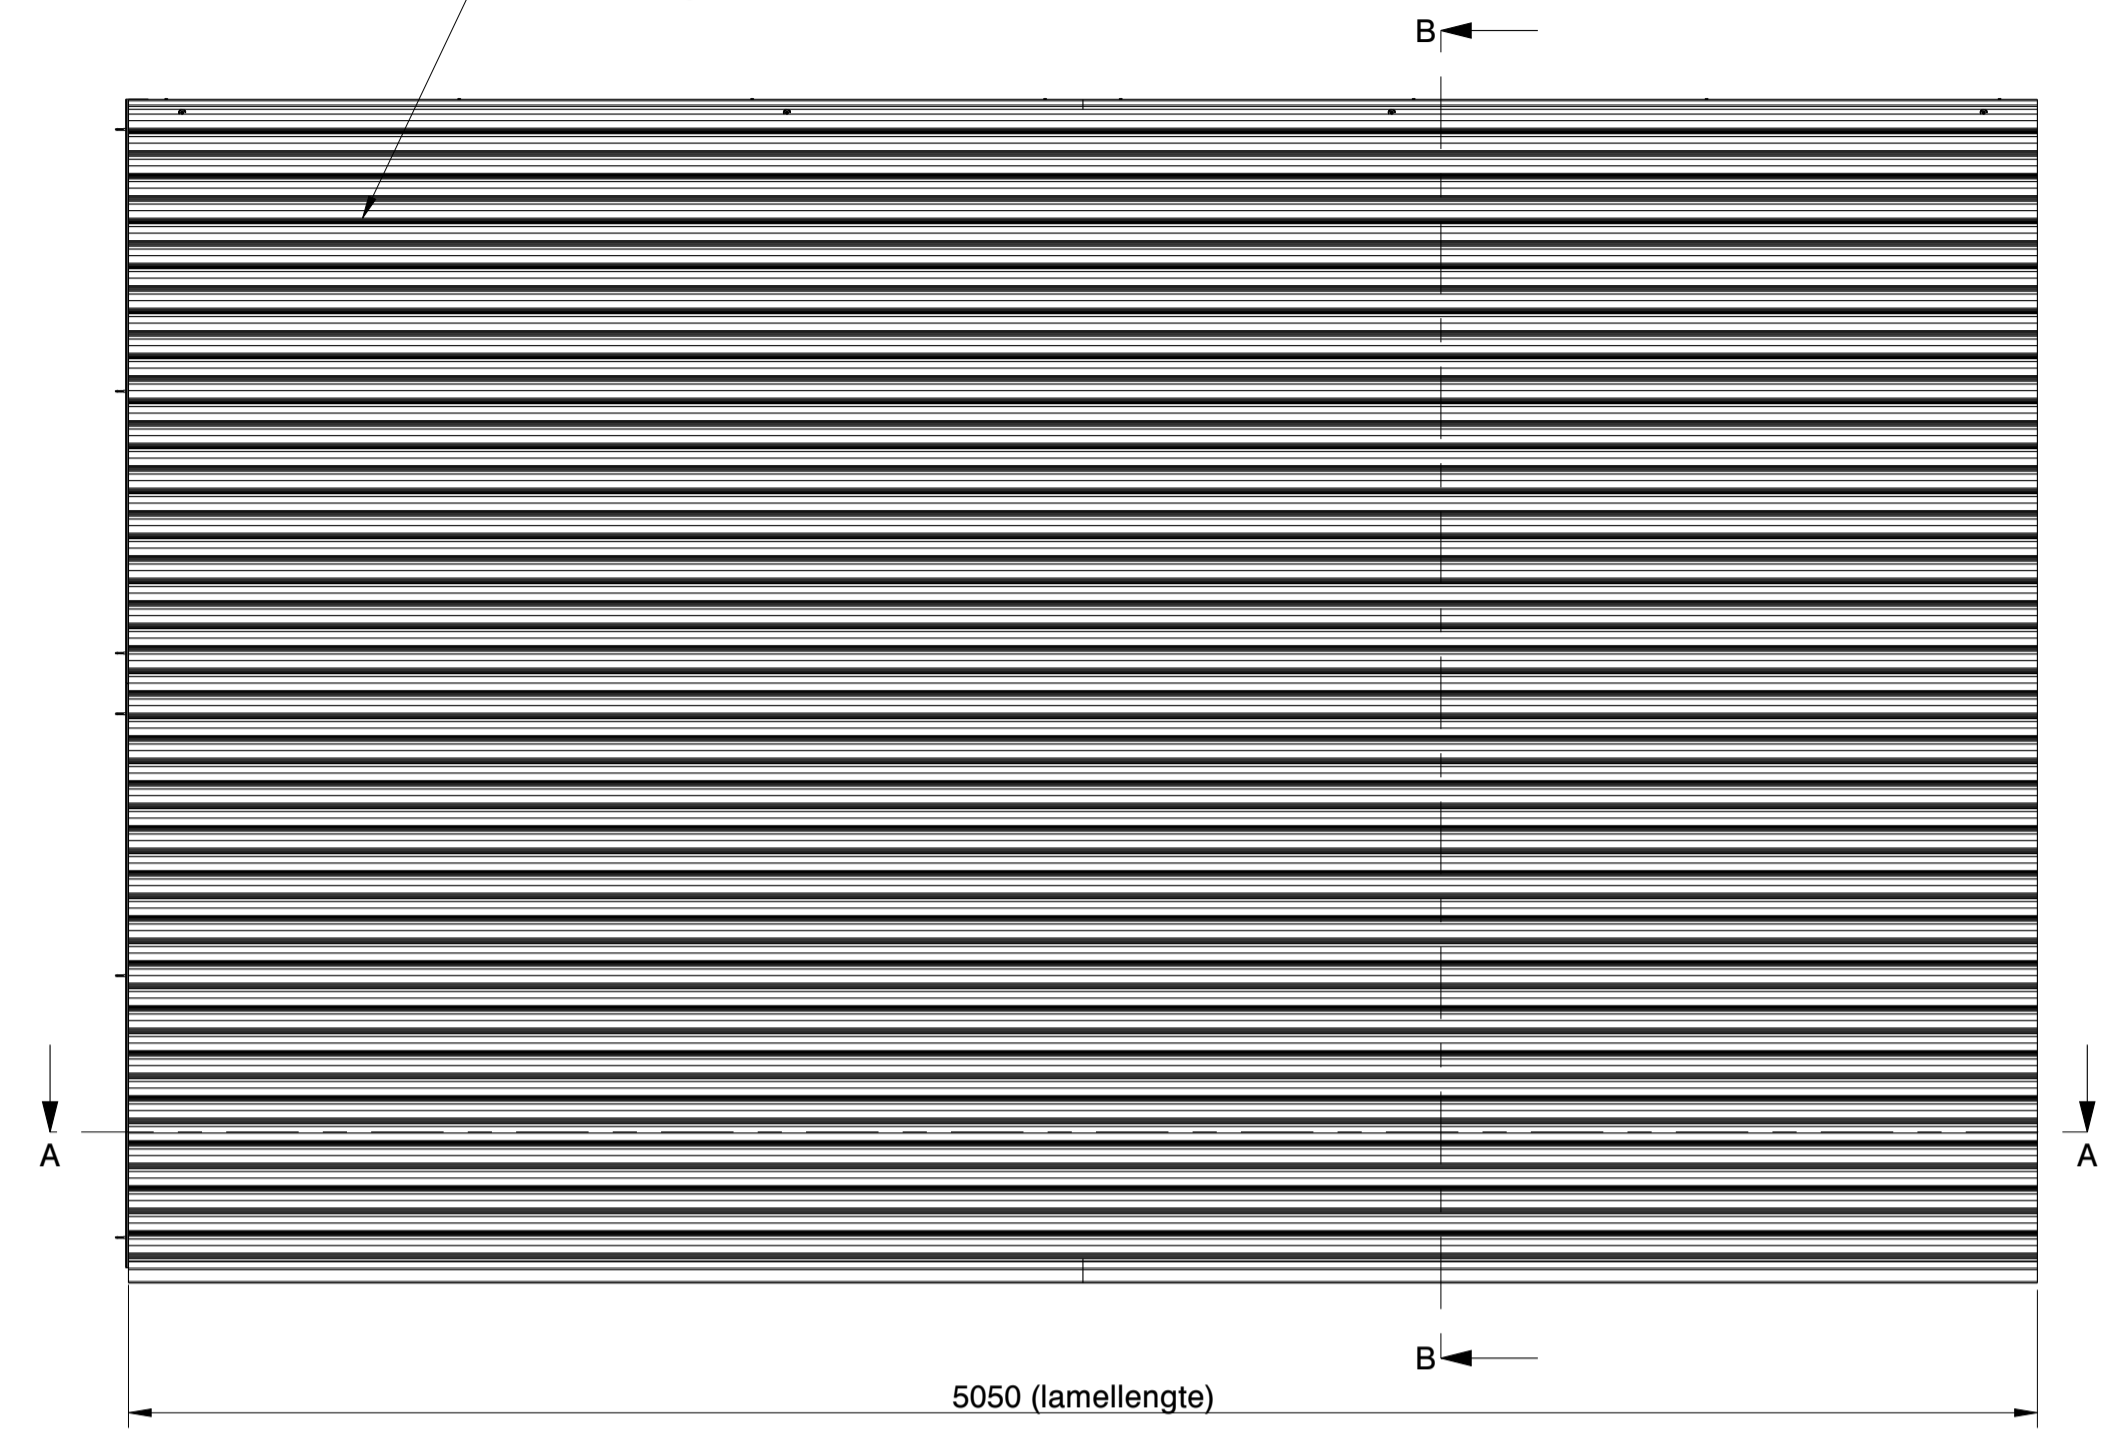

schijnroosterwand is volledig NIET ventilerend!

SCALE 1:20

SECTION B-B
SCALE 1:20

SCALE 1:50

SECTION A-A
SCALE 1:20

SECTION B-B
SCALE 2:5

Isolatie aanbrengen door aannemer na montage van draagprofielen tbv gevelbekleding door JAZO

SECTION A-A
SCALE 2:5

afwerking, 2mm alum. plaat in kleur schijnrooster (lev. JAZO)