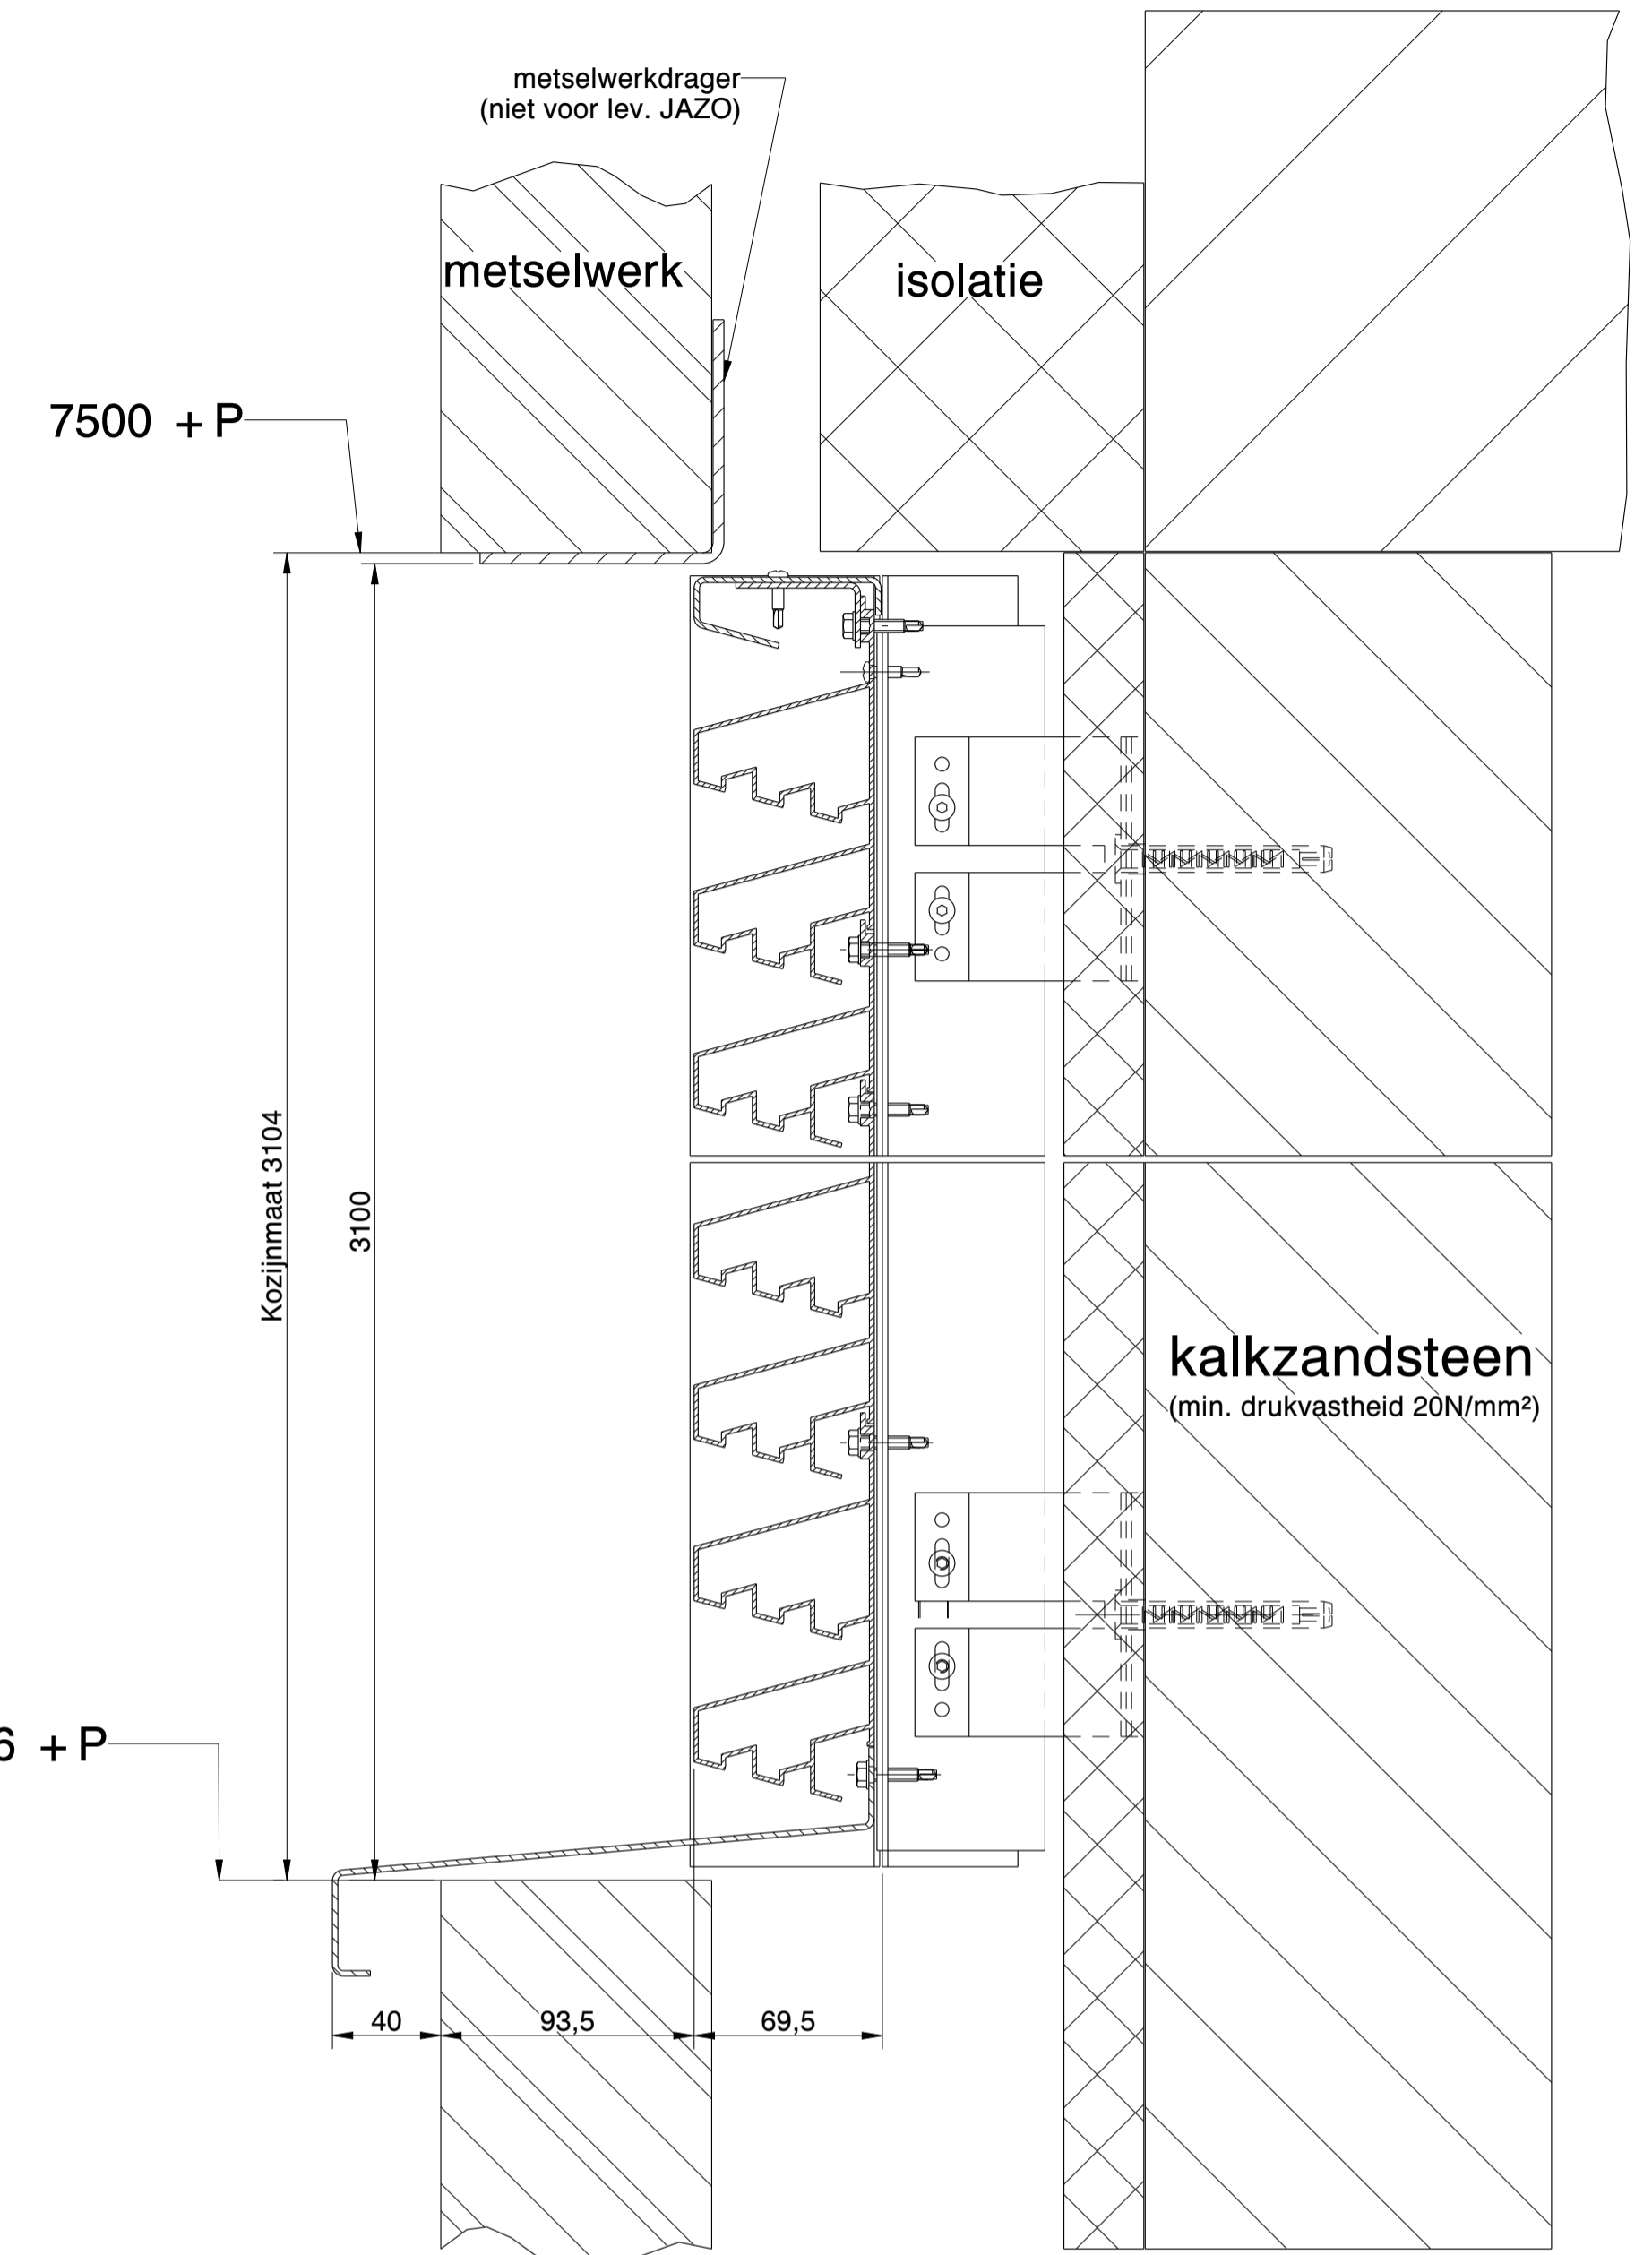

schijnroosterwand is volledig NIET ventilerend!

SCALE 1:20

SECTION B-B
SCALE 1:20

SCALE 1:50

SECTION A-A
SCALE 1:20

SECTION B-B
SCALE 2:5

Isolatie aanbrengen door aannemer na montage van draagprofielen tbv gevelbekleding door JAZO

SECTION A-A
SCALE 2:5

afwerking, 2mm alum. plaat in kleur schijnrooster (lev. JAZO)