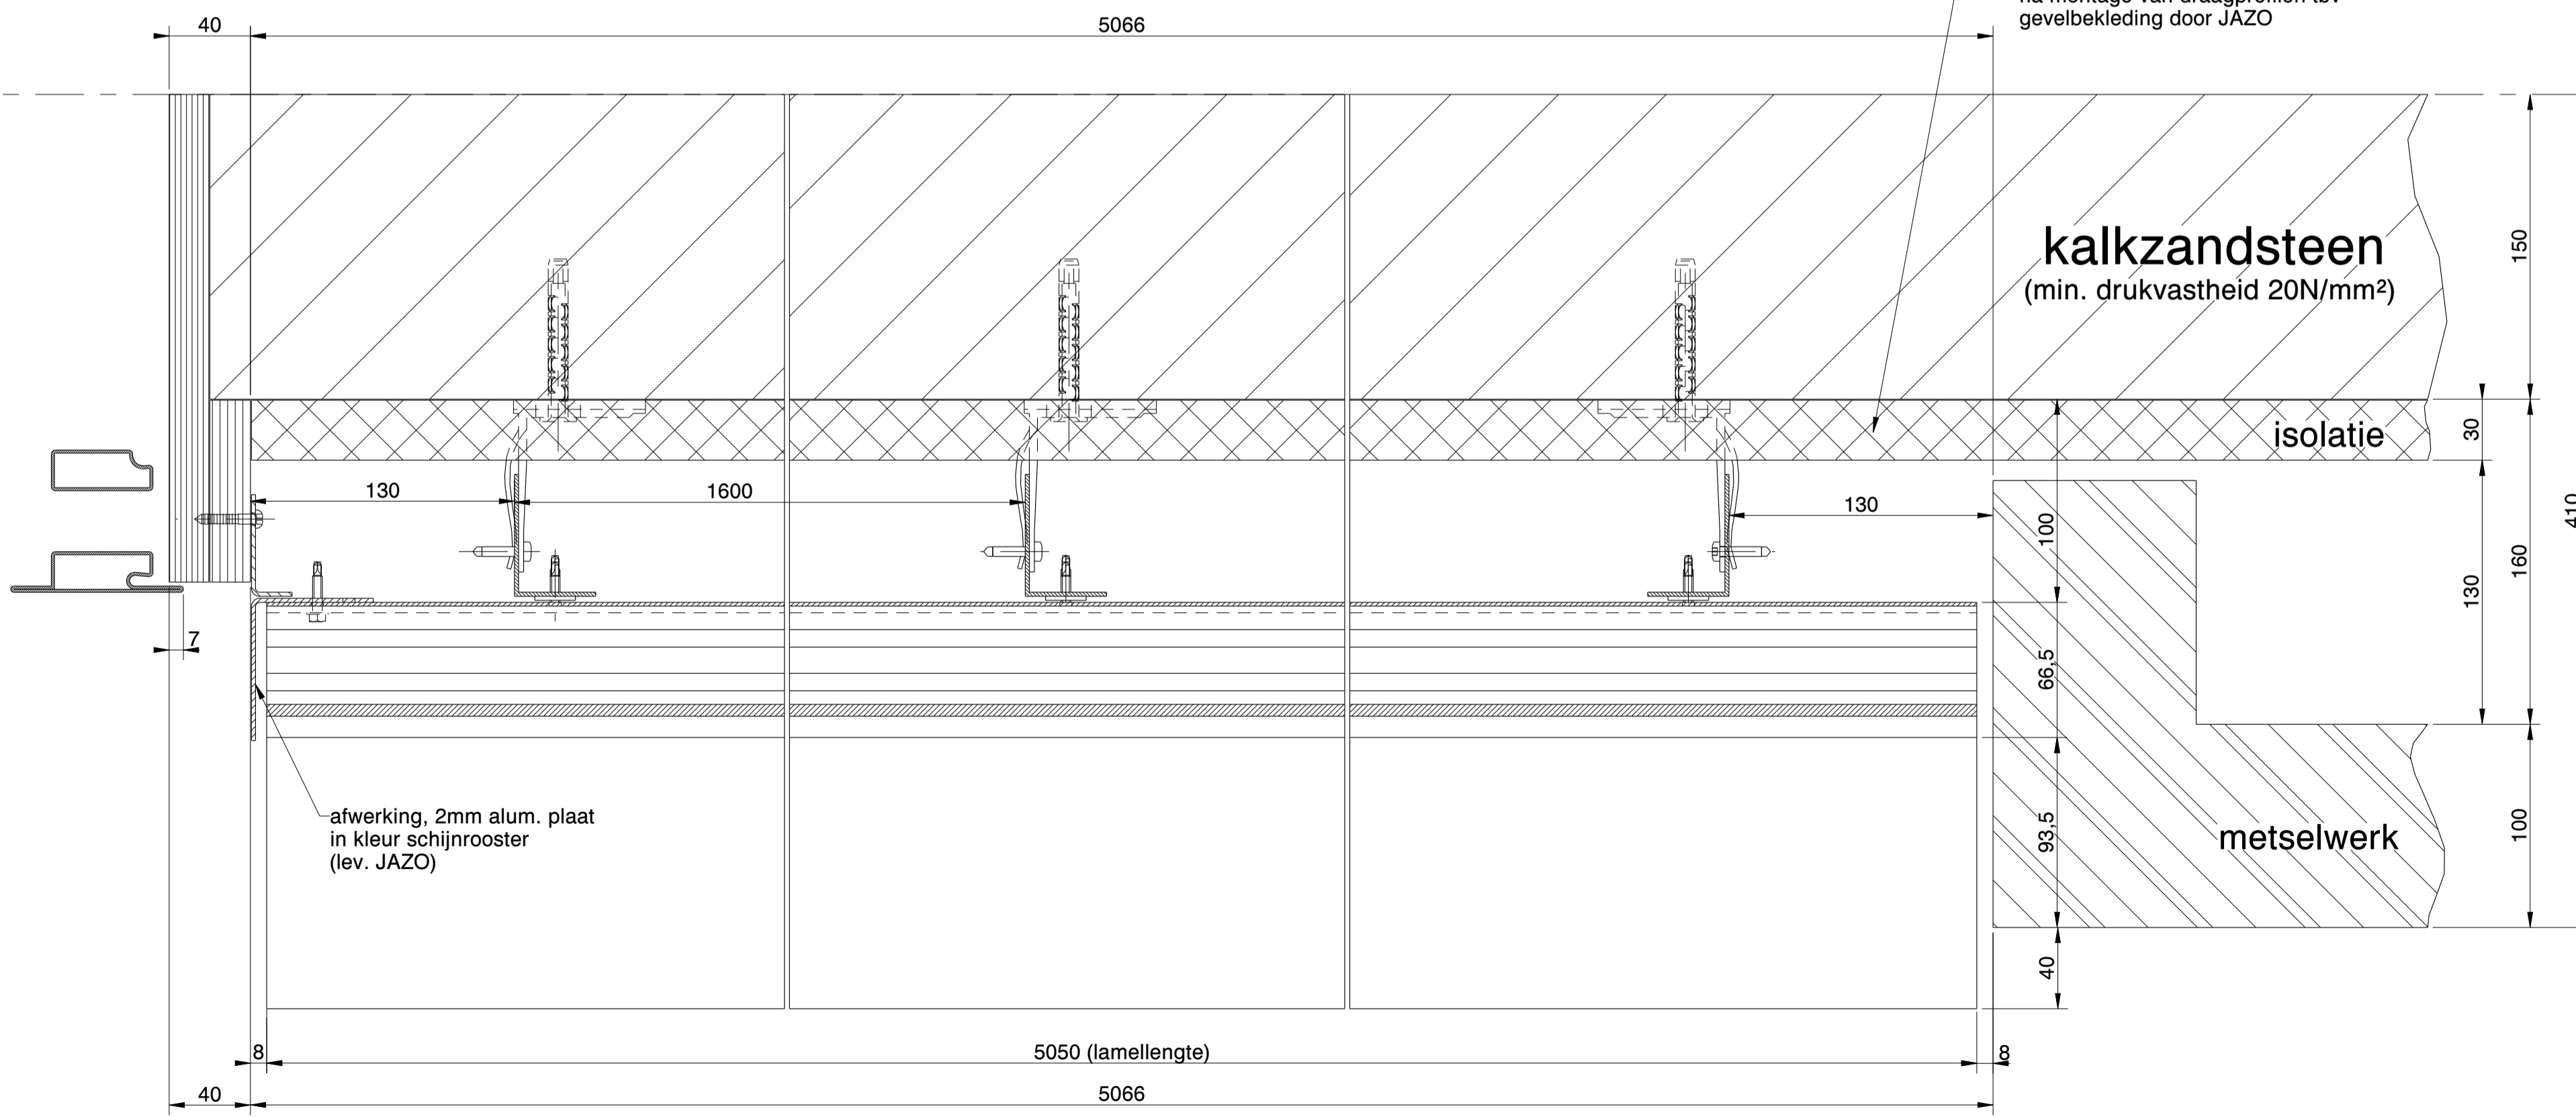

schijnroosterwand is volledig NIET ventilerend!

SCALE 1:20

SECTION B-B
SCALE 1:20

SCALE 1:50

SECTION A-A
SCALE 1:20

SECTION B-B
SCALE 2:5

Isolatie aanbrengen door aannemer na montage van draagprofielen tbv gevelbekleding door JAZO

SECTION A-A
SCALE 2:5

afwerking, 2mm alum. plaat in kleur schijnrooster (lev. JAZO)